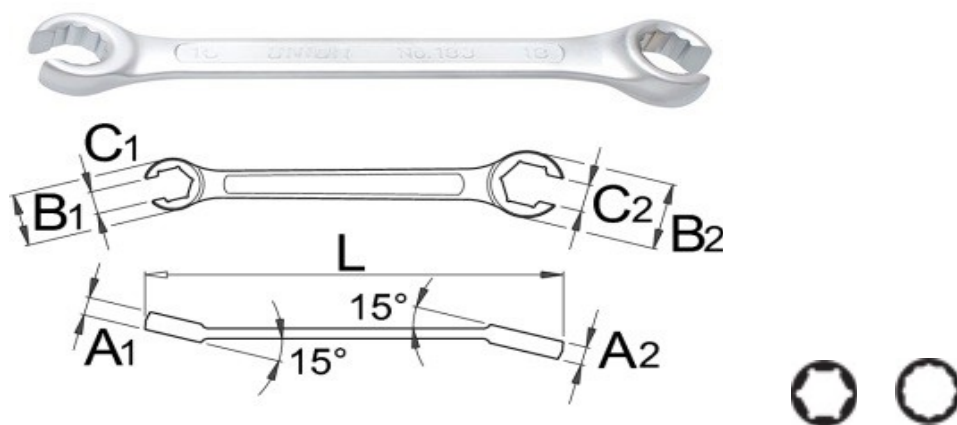

## Ключ звезда отворен – 183/2

### Описание

материал: хром-ванадий  
хромиран в съответствие със стандарт EN 12540  
ковани, изцяло закалени

до размер 12×14 – с 6-ъгълен профил, от 17×19 до 30×32 – с 12-ъгълен профил

### Употреба

Приложения: в индустрията, за ремонт на хидравлични и пневматични инсталации

Този ключ помага при работа, там където не биха могли да се използват стандартните ключове (напр. тръбни съединения, хидравлични и водни съединения, клапани)

### Технически данни

Barcode	Logo	L	A1	A2	B1	B2	C1	C2	Weight
612701	8 x 10	145	7	8,5	18	20	6	7	48
612702	10 x 11	152	8,5	9	20	22	7	8,5	64
612703	11 x 13	165	9	11	22	26	8,5	10	88
612704	12 x 14	178	10	12	24	28	9	11	125
615147	16 x 18	196	12	12,5	30,5	33,5	13	14	203
612705	17 x 19	210	13	14	32	35	14	15	204
612706	19 x 22	233	14	16	35	41	15	17	242
612707	22 x 24	252	16	17	41	45	17	18	297
612708	24 x 27	265	17	17	45	48	18	20	367
612709	30 x 32	285	21	23	50	52	22	24	552